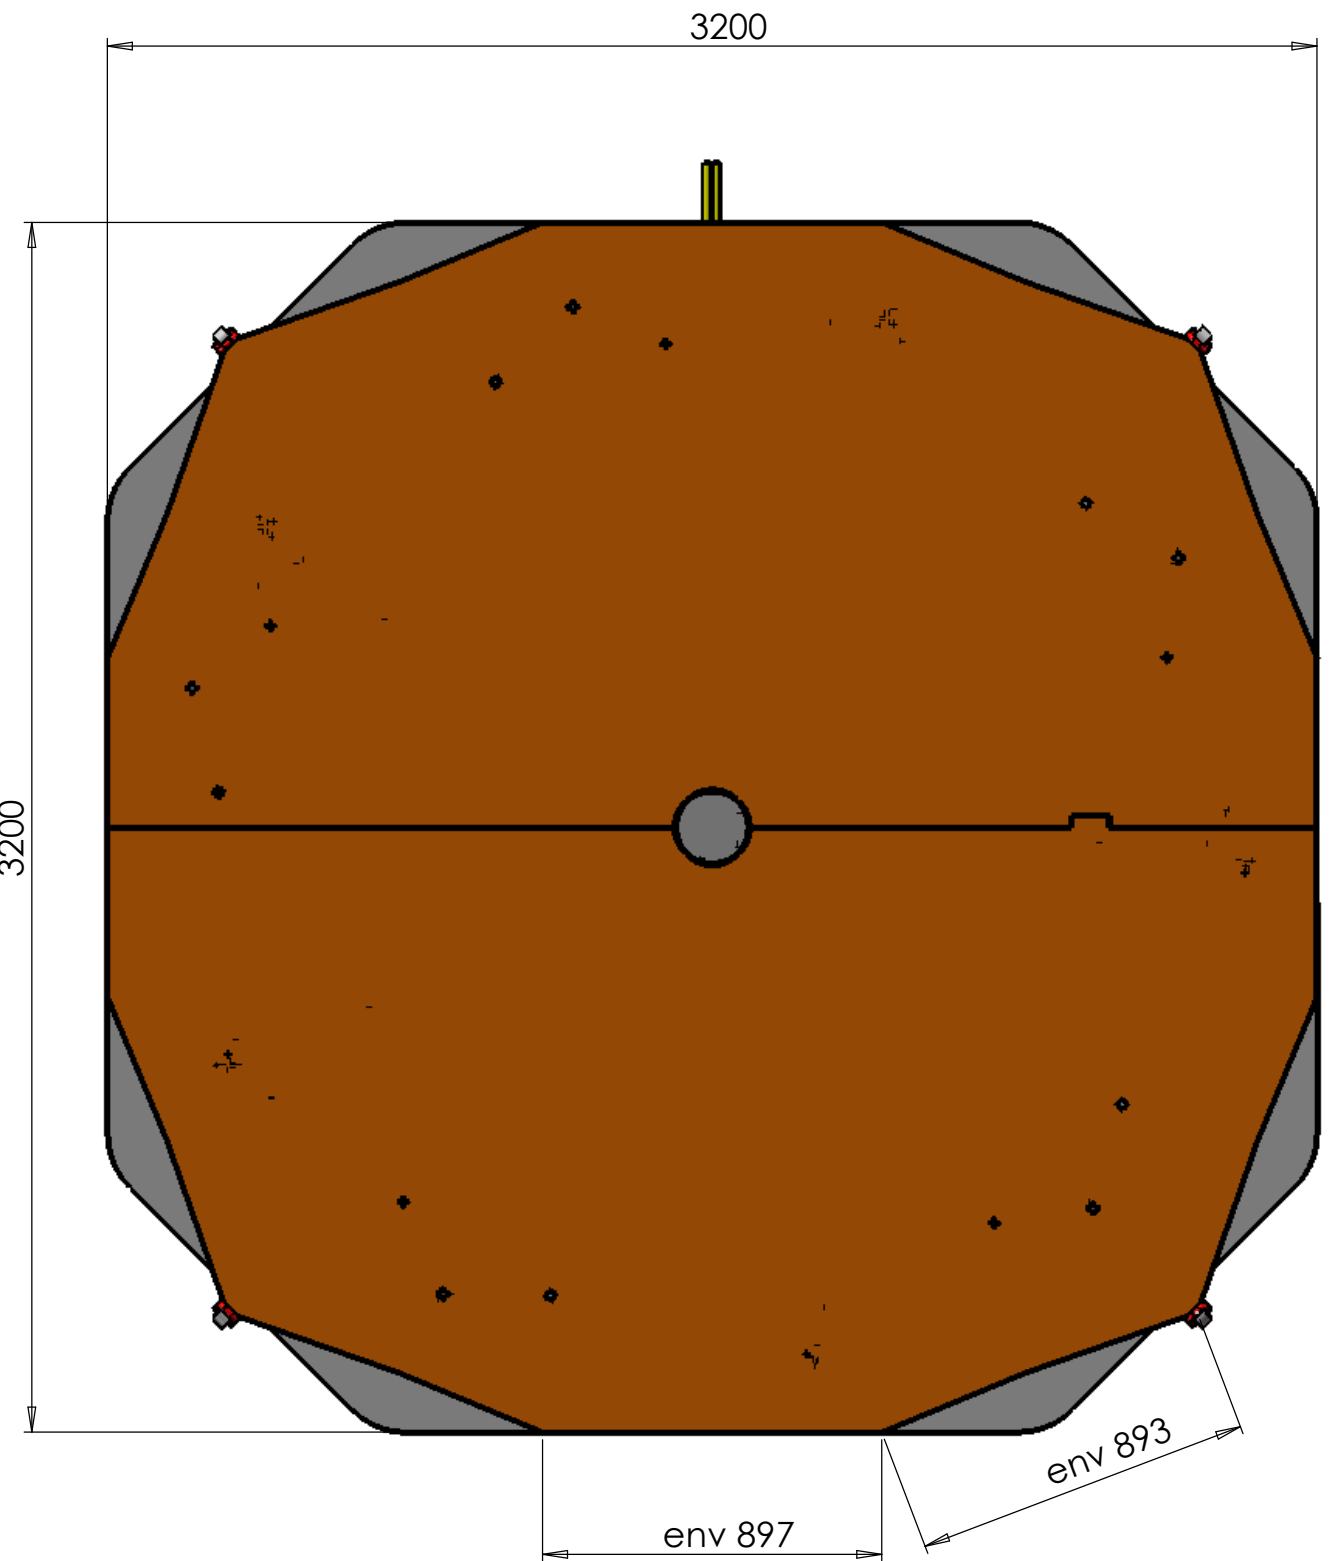

vue de dessus

vue de dessous

 <p>Le Dombier 01260 PETIT ABERGEMENT FRANCE Tel: 04 79 87 65 11 Fax: 04 79 87 65 82 www.A2C-FR.COM</p>	Traitement et couleur:		mat:	
	Ensemble:	Sous Ensemble:	5528.06 kgep :	
	Désignation: Plaque tournante		Nom: O Charpy	
			Date: 10/04/2013	
ancienne ref :		prod:	lot :	qtte :1 A3 Ech. 1:20
Ce plan est la propriété de la société A2C. toute reproduction est formellement interdite.		A2C	rev:A	N° plan: L1053