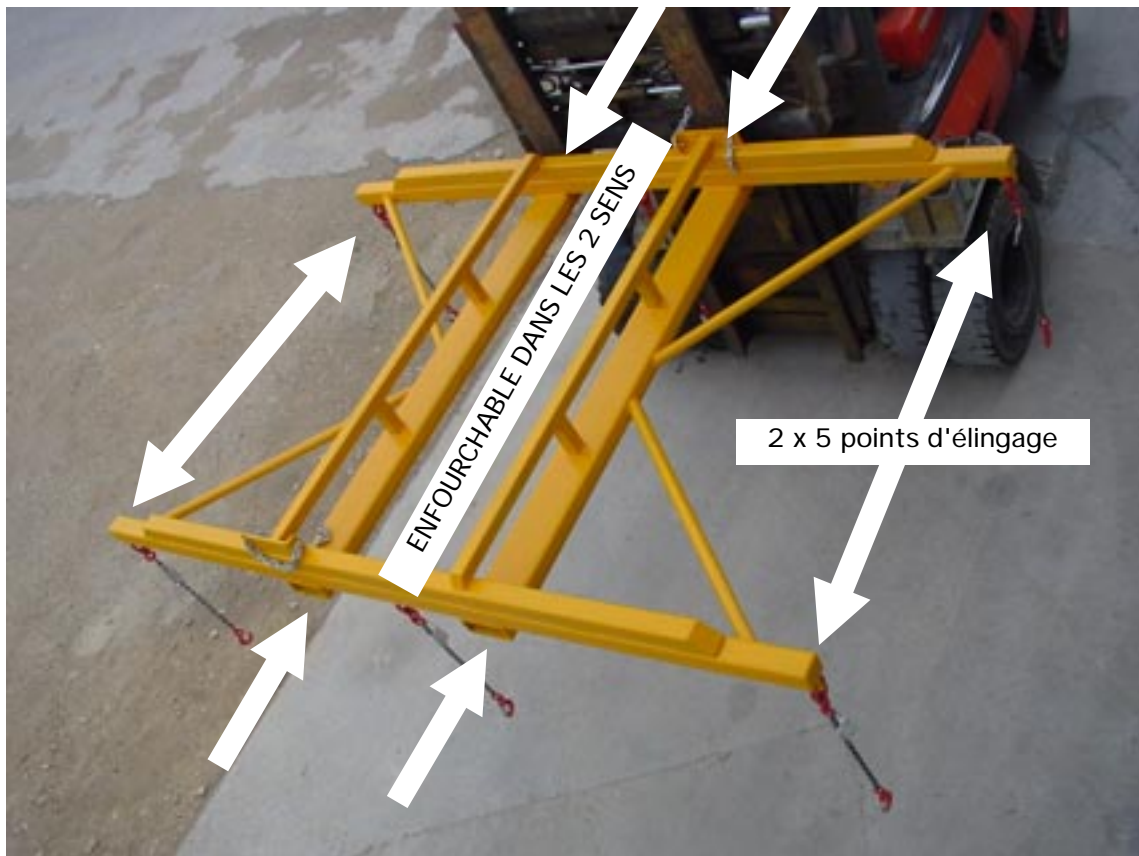

PALONNIER À TREILLIS ACIER POUR CHARIOT ÉLEVATEUR

Accrochage rapide sur les fourches sans outils

Elingues mobiles à accrochage rapide sans outils

Capacité totale = 2500 Kg Charge maxi par élingue = 500 Kg
Format 2 x 3 Mètres

Enfourchable rapidement dans les 2 sens

2 x 5 points de levage en fonction des treillis

Y compris 6 élingues à accrochage rapide longueur 0,80 M