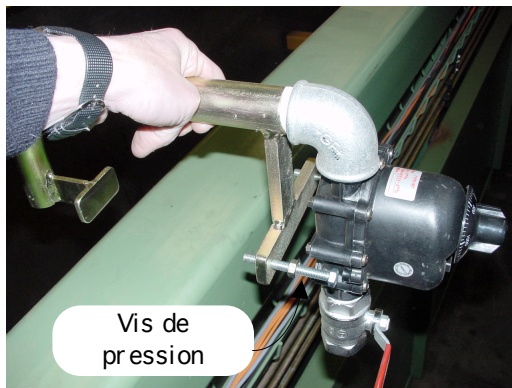

## VANNE À EAU POUR LE REMPLISSAGE SÉCURISÉ DES BACS DE TREMPAGE

- Volume réglable
- Arrêt automatique
- Mise en service ultra rapide
- Amovible pour protection antigel

## MONTAGE SIMPLE ET RAPIDE SUR TOUS MODÈLES DE BACS

- Le système est autonome.
- Posé sur la ceinture du bac, il est doté de vis de pression pour être mis en place rapidement.
- Une alimentation par un tuyau d'eau sous pression suffit (prévoir un disconnecteur de protection)
- C'est prêt !

Vis de pression

Manipulation aisée

Montage sur la ceinture du bac