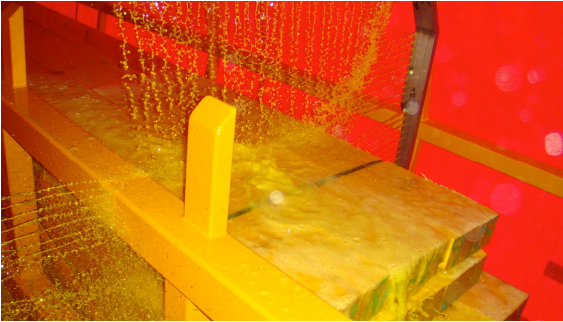

Automatische machines voor houtverduurzaming

Prestaties, innovatie, veiligheid, ervaring, betrouwbaarheid

www.a2c-fr.com

Olivier LEVEQUE - a2c@a2c-fr.com - Tél +31 6 11 95 08 75

Dompel: Het hout wordt ondergedompeld en geneigd voor goede en snelle 'afdruppen'. Vele modellen.

Sproei: Gesproeid en geneigd voor goede en snelle 'afdruppen'. Geringe hoeveelheid oplossing middel

Vacuüm druk: het hout wordt in de diepte geïmpregneerd en geneigd voor goede en snelle 'afdruppen'.

Depuis 1982